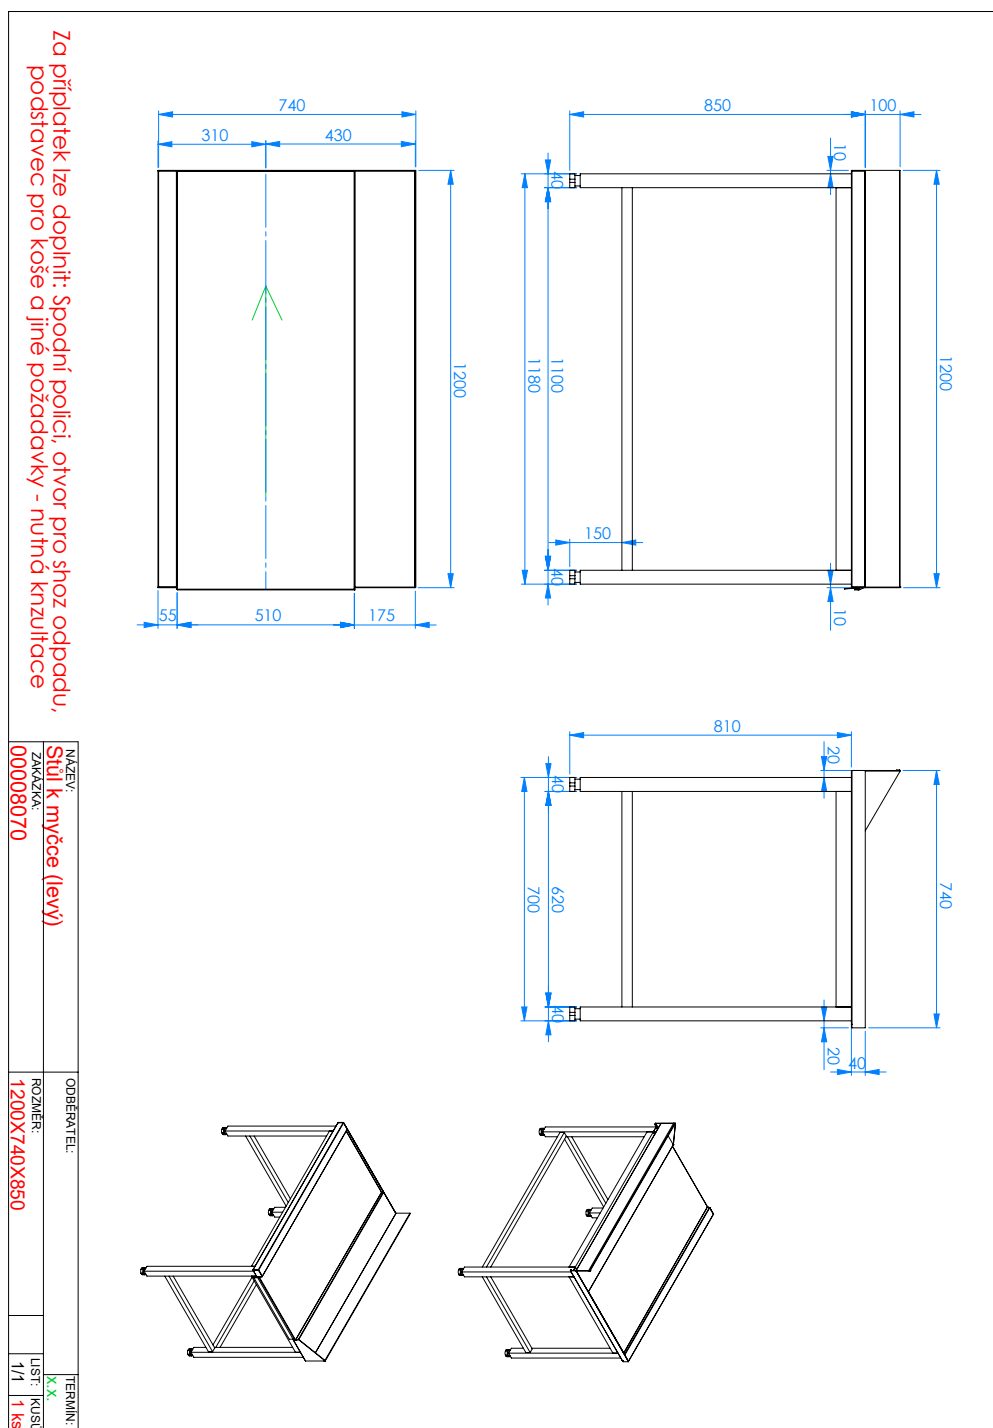

Technisches Datenblatt

Produktmerkmale

Ausgangstisch 120x75x85 links

| | | |
|---------------|---------------------------------------|----------|
| Modell | SAP -Code | 00008070 |
| CTS 120 EL | Eine Gruppe von Artikeln - Web | Zubehör |

– Material: AISI 304

Technisches Datenblatt

Technische Zeichnung

Ausgangstisch 120x75x85 links

| | | |
|---------------|---------------------------------------|----------|
| Modell | SAP -Code | 00008070 |
| CTS 120 EL | Eine Gruppe von Artikeln - Web | Zubehör |

2026-02-06

1

www.rmgastro.com

Technisches Datenblatt

technische Parameter

Ausgangstisch 120x75x85 links

| | | |
|---------------|---------------------------------------|----------|
| Modell | SAP -Code | 00008070 |
| CTS 120 EL | Eine Gruppe von Artikeln - Web | Zubehör |

3. Nettentiefe [MM]:

1200

9. Bruttogewicht [kg]:

18.00

4. Nettohöhe [MM]:

850

10. Material:

AISI 304